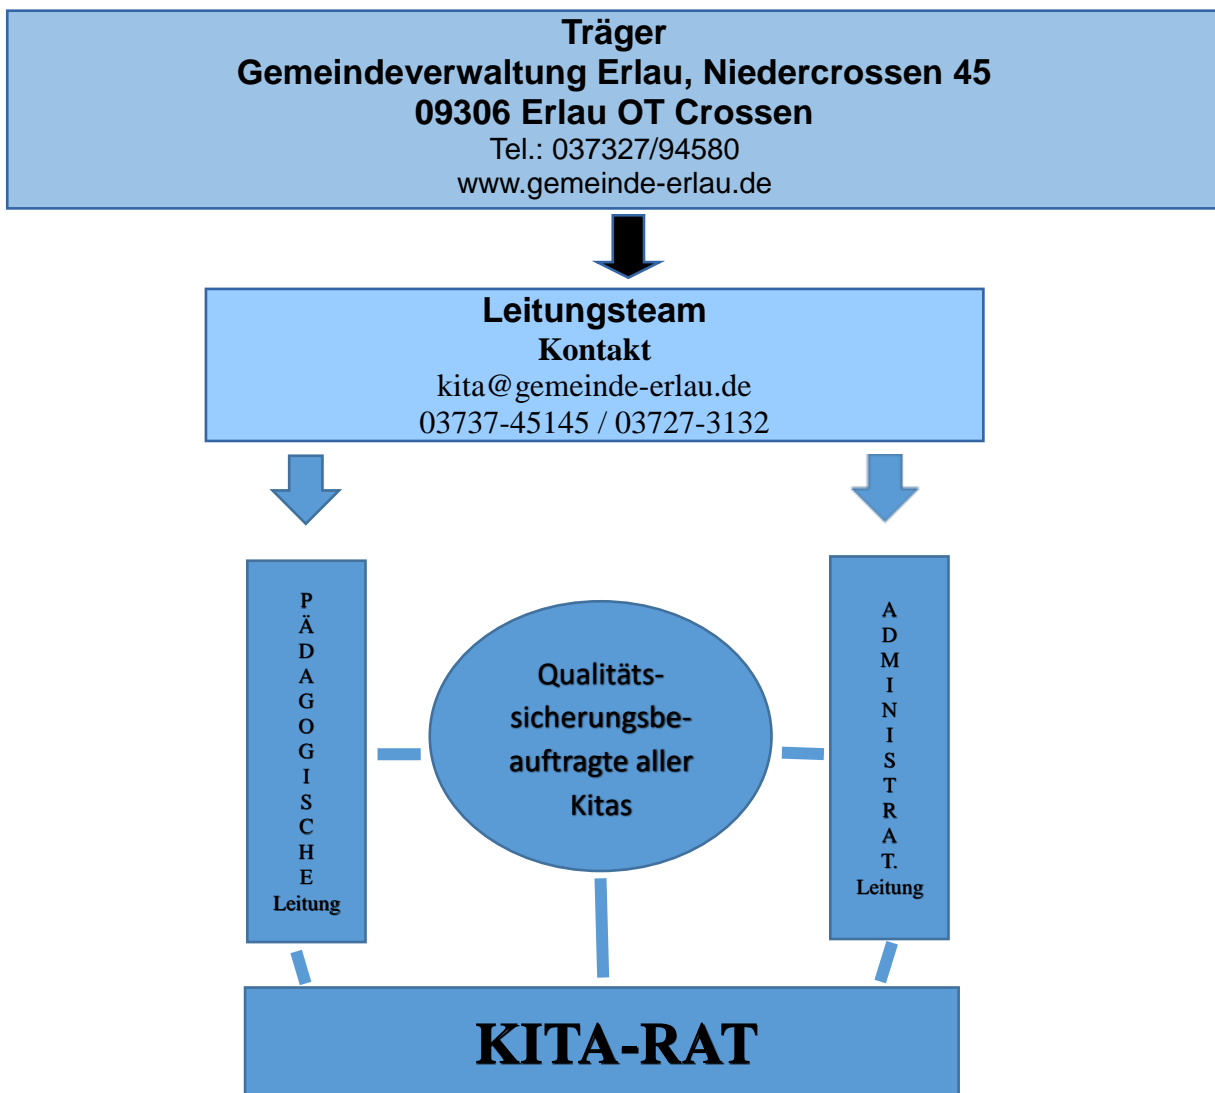

# Einführung in die Organisation in die Kindertagesstätten der Gemeinde Erlau

**Milkau**  
Crossnerstr. 9  
09306 Erlau  
OT Milkau  
Tel.: 03737/45145

**Erlau**  
Mittweidaer Str. 5  
09306 Erlau  
Tel.: 03727/3132

**Hort Erlau**  
Rochlitzer Str.  
09306 Erlau  
Tel.: 03727/9996690

**Schweikershain**  
Zur Mühle 5  
09306 Erlau  
OT Schweikershain  
Tel.: 01525 4608519